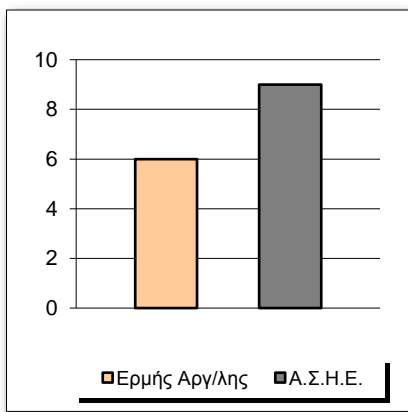

Starters - Subs ratio

Fastbreak Pts

Turnover Pts

Second Chance Pts

NOTES

4'20" πριν το τέλος της 3ης περιόδου ο Μαυραντζώτου τραυματίστηκε και αποχώρησε.

**GRAPHIC STATS**

**SCORE EVOLUTION**

**SCORE DIFFERENCE**

**LARGEST SCORING RUN**

**LARGEST LEAD**