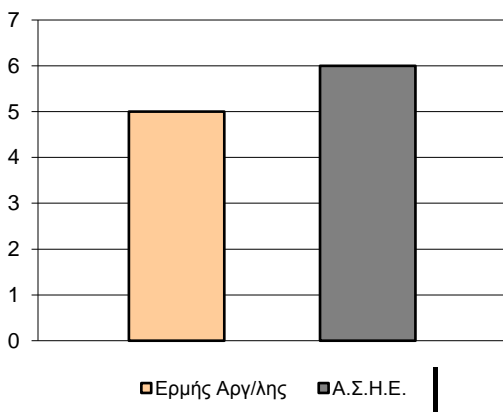

Starters - Subs ratio

Fastbreak Pts

Turnover Pts

Second Chance Pts

NOTES

4'20" πριν το τέλος της 3ης περιόδου ο Μαυραντζώτου τραυματίστηκε και αποχώρησε.

**GRAPHIC STATS**

**SCORE EVOLUTION**

**SCORE DIFFERENCE**

**LARGEST SCORING RUN**

**LARGEST LEAD**