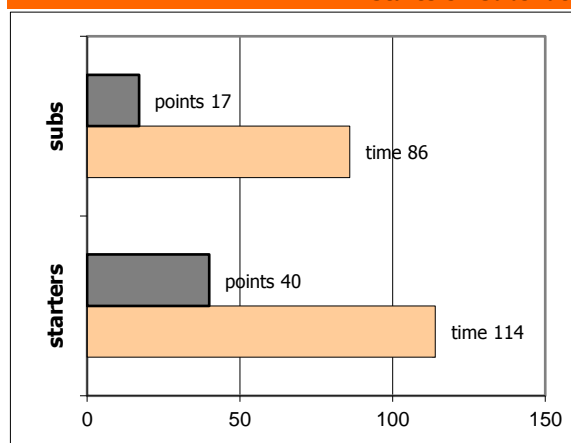

Ερμής Αργ/λης 57 - 58 Α.Σ.Η.Ε.

62%	13 / 21	FT	11 / 18	61%
39%	16 / 41	2FG	16 / 32	50%
16%	4 / 25	3FG	5 / 19	26%
46	28 - 18	Rb	32 - 4	36
	13	Tu	17	

Referees: Τσαχάκης, Αρφαρά, Γαρίνη

By Quarter	1	2	3	4
Ερμής Αργ/λης	14	11	19	13
Α.Σ.Η.Ε.	13	13	15	17

End of Quarter	1	2	3	4
Ερμής Αργ/λης	14	25	44	57
Α.Σ.Η.Ε.	13	26	41	58

Ερμής Αργ/λης

Coach: Π. Γκαναβίας, Σ. Μουσιδής

Fastbreaks: 3 / 7

#	Player	Time (min)	Pts	Ft	2Fg	3Fg	+/-	Rbs		As	St	Tu	Bl	Fouls		Eff
								de	of					dr	co	
4	Μαρής Ι.	4	2	2 / 2	0 / 0	0 / 0	-4	0	2	0	0	1	1	1	1	4
5	Μπαλαμώτης Ι.	12	0	0 / 0	0 / 2	0 / 1	10	0	0	0	0	0	0	0	0	-3
6	Καβαλαράκης Ν.	29	12	1 / 3	4 / 7	1 / 6	2	5	0	0	4	5	1	6	2	7
7	Σκόνδρας Π.	15	3	1 / 2	1 / 4	0 / 2	2	3	4	1	1	2	0	1	2	4
8	Ζέγγος Θ.	21	2	0 / 0	1 / 1	0 / 0	-1	1	1	1	0	0	0	0	2	5
9	Παπαδάκης Θ.	16	11	2 / 2	3 / 4	1 / 3	-3	0	0	0	2	0	0	2	4	10
10	Φωτόπουλος Θ.	25	8	6 / 7	1 / 6	0 / 3	0	5	4	2	0	1	0	6	2	9
11	Ξυνογαλάς Π.	25	0	0 / 0	0 / 3	0 / 3	-3	7	3	3	2	1	1	4	3	9
12	Πεφάνης Στ.	0	0	0 / 0	0 / 0	0 / 0	0	0	0	0	0	0	0	0	0	-
13	Ρετινιάς Δ.	36	14	0 / 1	4 / 10	2 / 5	3	4	3	1	4	2	2	1	0	16
14	Μαυραντζώτου Γ.	9	3	1 / 2	1 / 3	0 / 0	-4	1	1	0	0	0	0	1	2	2
15	Δέδες Γ.	8	2	0 / 2	1 / 1	0 / 2	-7	1	0	0	0	1	0	0	1	-2
Team								1	0			0		1	0	
1st quarter			14	6 / 11	4 / 15	0 / 2		12	8	3	2	4	1	8	4	18
2nd quarter			11	5 / 8	3 / 7	0 / 6		9	2	2	3	3	3	8	5	14
3rd quarter			19	0 / 0	5 / 12	3 / 9		2	7	2	6	4	0	5	4	19
4th quarter			13	2 / 2	4 / 7	1 / 8		5	1	1	2	2	1	2	6	11
Final Stats		200	57	13 / 21	16 / 41	4 / 25	-5	28	18	8	13	13	5	23	19	62
				62%	39%	16%		46								

Α.Σ.Η.Ε.

#	Player	Pts	-	3s
4	Ραγιάς Α.	14	-	1
5	Μαρκουίζος Γ.	5	-	0
6	Τσιλάγας Γ.	0	-	0
7	Κάραλης Κ.	6	-	2
3	Πηλιούνης Ι.	20	-	1
9		0	-	0
10	Καρακώστας Β.	9	-	1
11	Ντακάι Χ.	0	-	0
12	Κατσικάκης Ι.	0	-	0
13	Σάκος Ι.	2	-	0
16	Κούρος Θ.	2	-	0
17	Συλβέστερ Α.	0	-	0

Starters - Subs ratio