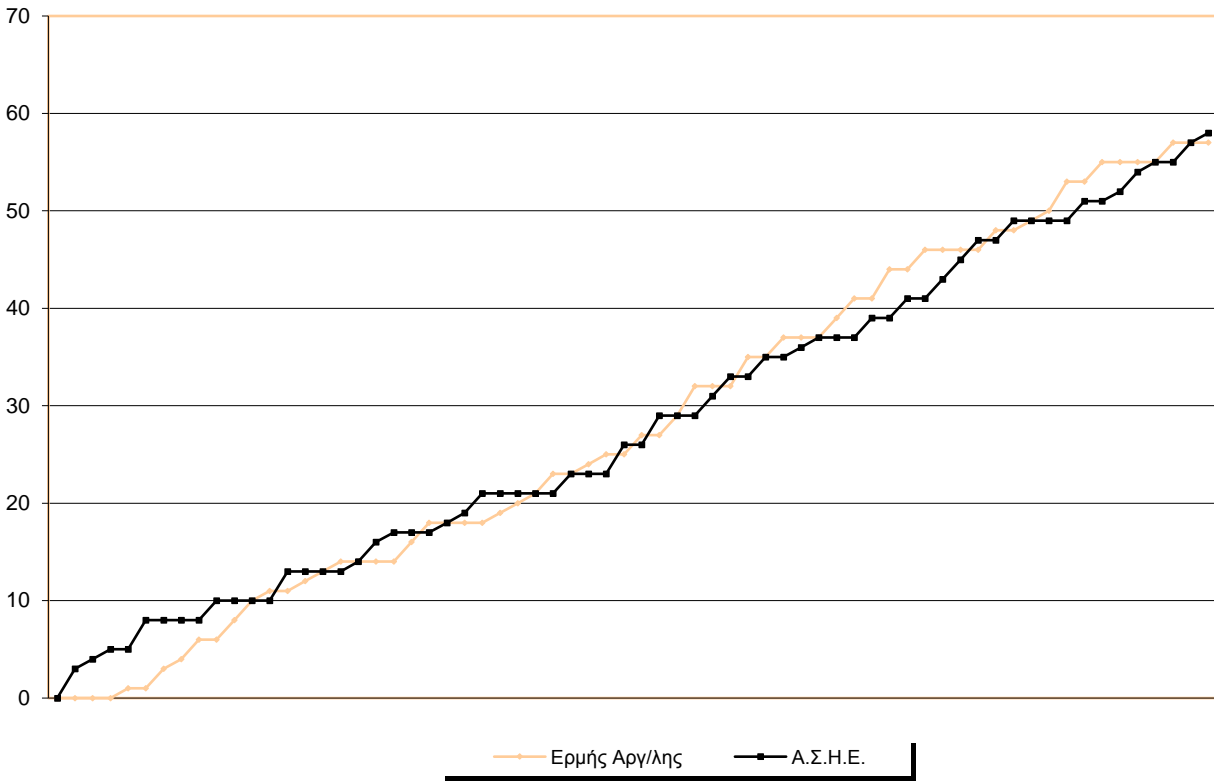

Starters - Subs ratio

Fastbreak Pts

Turnover Pts

Second Chance Pts

NOTES

4'20" πριν το τέλος της 3ης περιόδου ο Μαυραντζώτου τραυματίστηκε και αποχώρησε.

**GRAPHIC STATS**

**SCORE EVOLUTION**

**SCORE DIFFERENCE**

**LARGEST SCORING RUN**

**LARGEST LEAD**