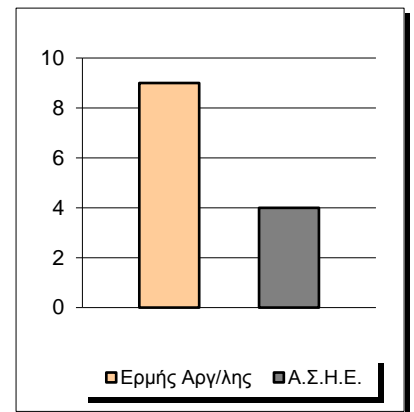

Starters - Subs ratio

Fastbreak Pts

Turnover Pts

Second Chance Pts

NOTES

4'20" πριν το τέλος της 3ης περιόδου ο Μαυραντζώτου τραυματίστηκε και αποχώρησε.

**GRAPHIC STATS**

**SCORE EVOLUTION**

**SCORE DIFFERENCE**

**LARGEST SCORING RUN**

**LARGEST LEAD**