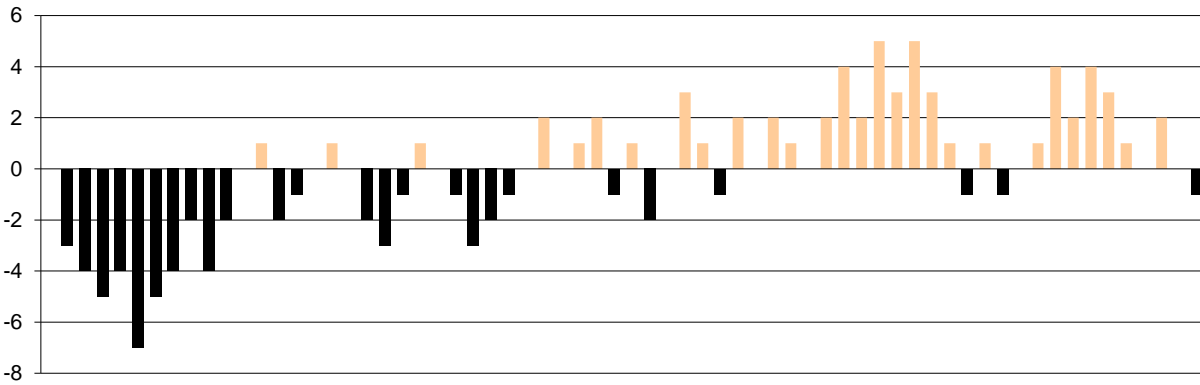

Starters - Subs ratio

Fastbreak Pts

Turnover Pts

Second Chance Pts

NOTES

4'20" πριν το τέλος της 3ης περιόδου ο Μαυραντζώτου τραυματίστηκε και αποχώρησε.

**GRAPHIC STATS**

**SCORE EVOLUTION**

**SCORE DIFFERENCE**

**LARGEST SCORING RUN**

**LARGEST LEAD**